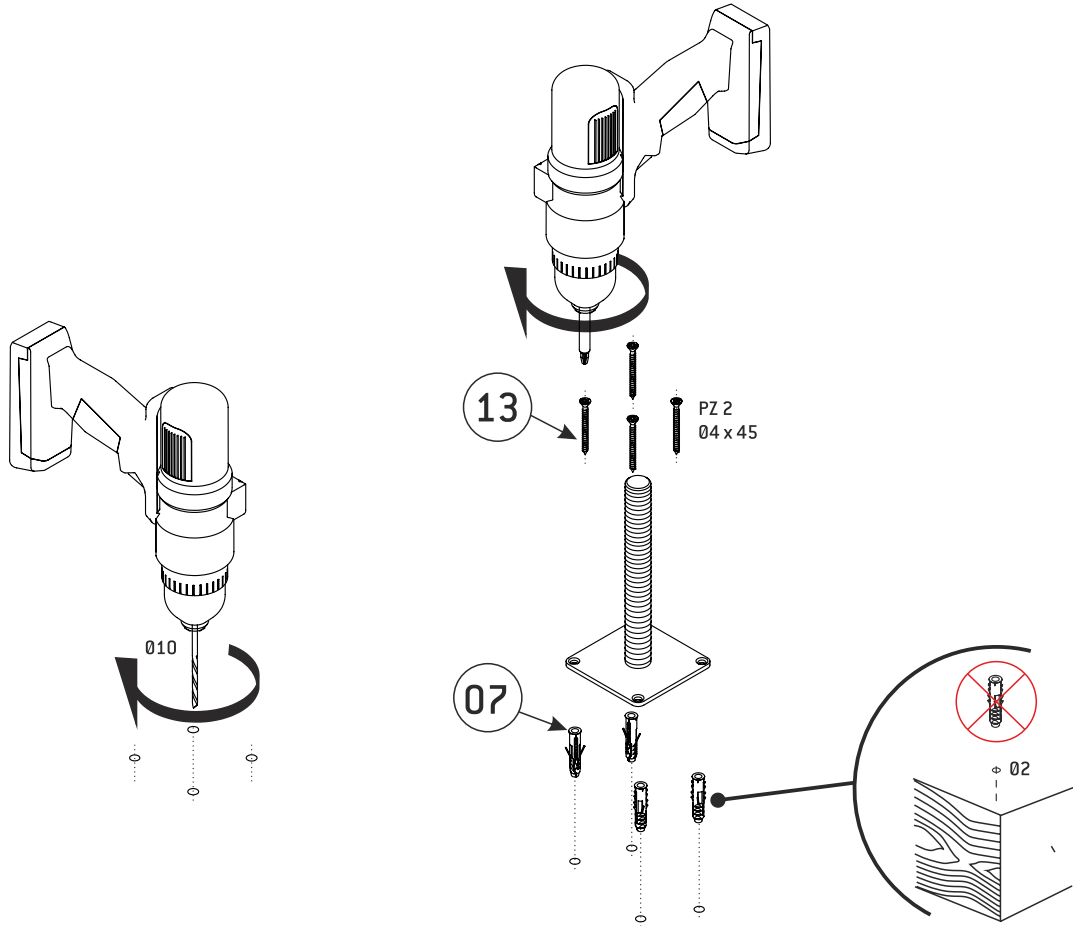

100 CM WOOD LANDING BANISTER

HELSINKI

**MONTAGEVEJLEDNING / MONTERINGSANVISNING
MONTAGEANLEITUNG / ASSEMBLY INSTRUCTION**

<p>01 x2</p>  <p>70x70x1040</p>	<p>02 x5</p>  <p>25x62x920</p>	<p>03 x1</p>  <p>50x50x860</p>	<p>04 x1</p>  <p>25x16x860</p>	<p>05 x1</p>  <p>54x32x860</p>			
<p>06 x2</p>  <p>65x65x140</p>	<p>07 x8</p>  <p>Ø10x50</p>	<p>08 x15+2</p>  <p>Ø4x40</p>	<p>09 x2</p>  <p>Ø4x45</p>	<p>10 x6</p>  <p>Ø5x60</p>	<p>11 x1</p>  <p>55x30x92</p>	<p>12 x8</p>  <p>Ø12x5</p>	<p>13 x8</p>  <p>Ø5x60</p>
 <p>Pz2</p>	 <p>Ø10</p>	 <p>Ø4</p>	 <p>silicone</p>				

1

2

3

4

5