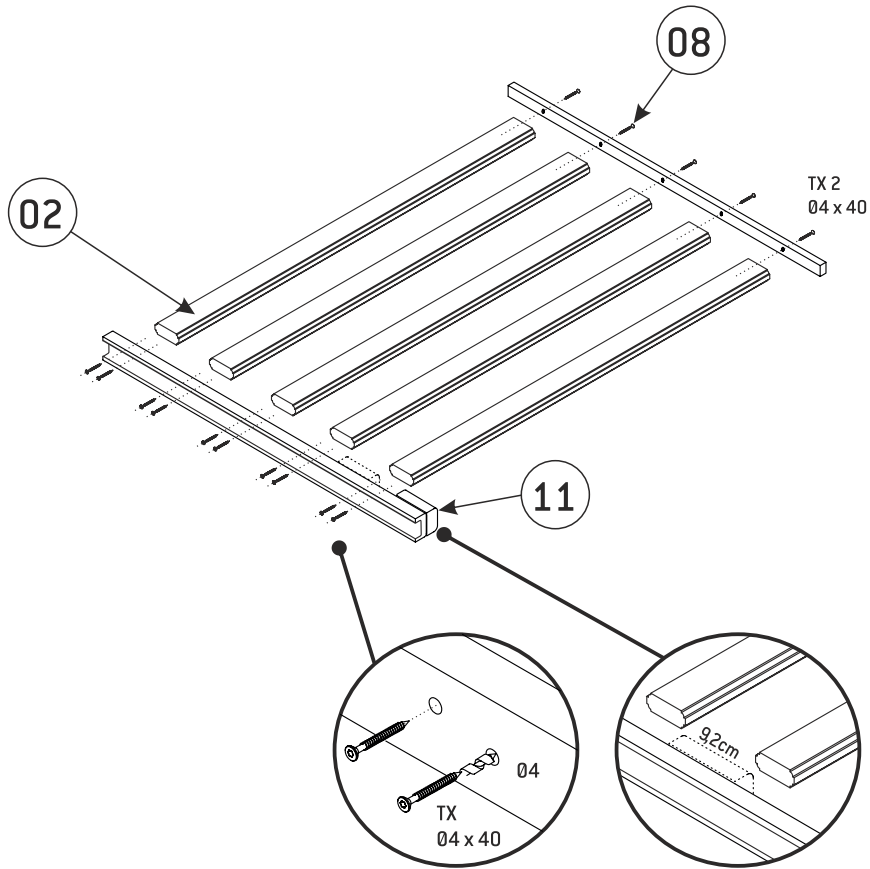

100 CM WOOD LANDING BANISTER

HELSINKI

**MONTAGEVEJLEDNING / MONTERINGSANVISNING
MONTAGEANLEITUNG / ASSEMBLY INSTRUCTION**

<p>01 x2</p>  <p>70x70x1040</p>	<p>02 x5</p>  <p>25x62x920</p>	<p>03 x1</p>  <p>50x50x860</p>	<p>04 x1</p>  <p>25x16x860</p>	<p>05 x1</p>  <p>54x32x860</p>			
<p>06 x2</p>  <p>65x65x140</p>	<p>07 x8</p>  <p>Ø10x50</p>	<p>08 x15+2</p>  <p>Ø4x40</p>	<p>09 x2</p>  <p>Ø4x45</p>	<p>10 x6</p>  <p>Ø5x60</p>	<p>11 x1</p>  <p>55x30x92</p>	<p>12 x8</p>  <p>Ø12x5</p>	<p>13 x8</p>  <p>Ø5x60</p>
 <p>Pz2</p>	 <p>Ø10</p>	 <p>Ø4</p>	 <p>silicone</p>				

1

2

3

4

5