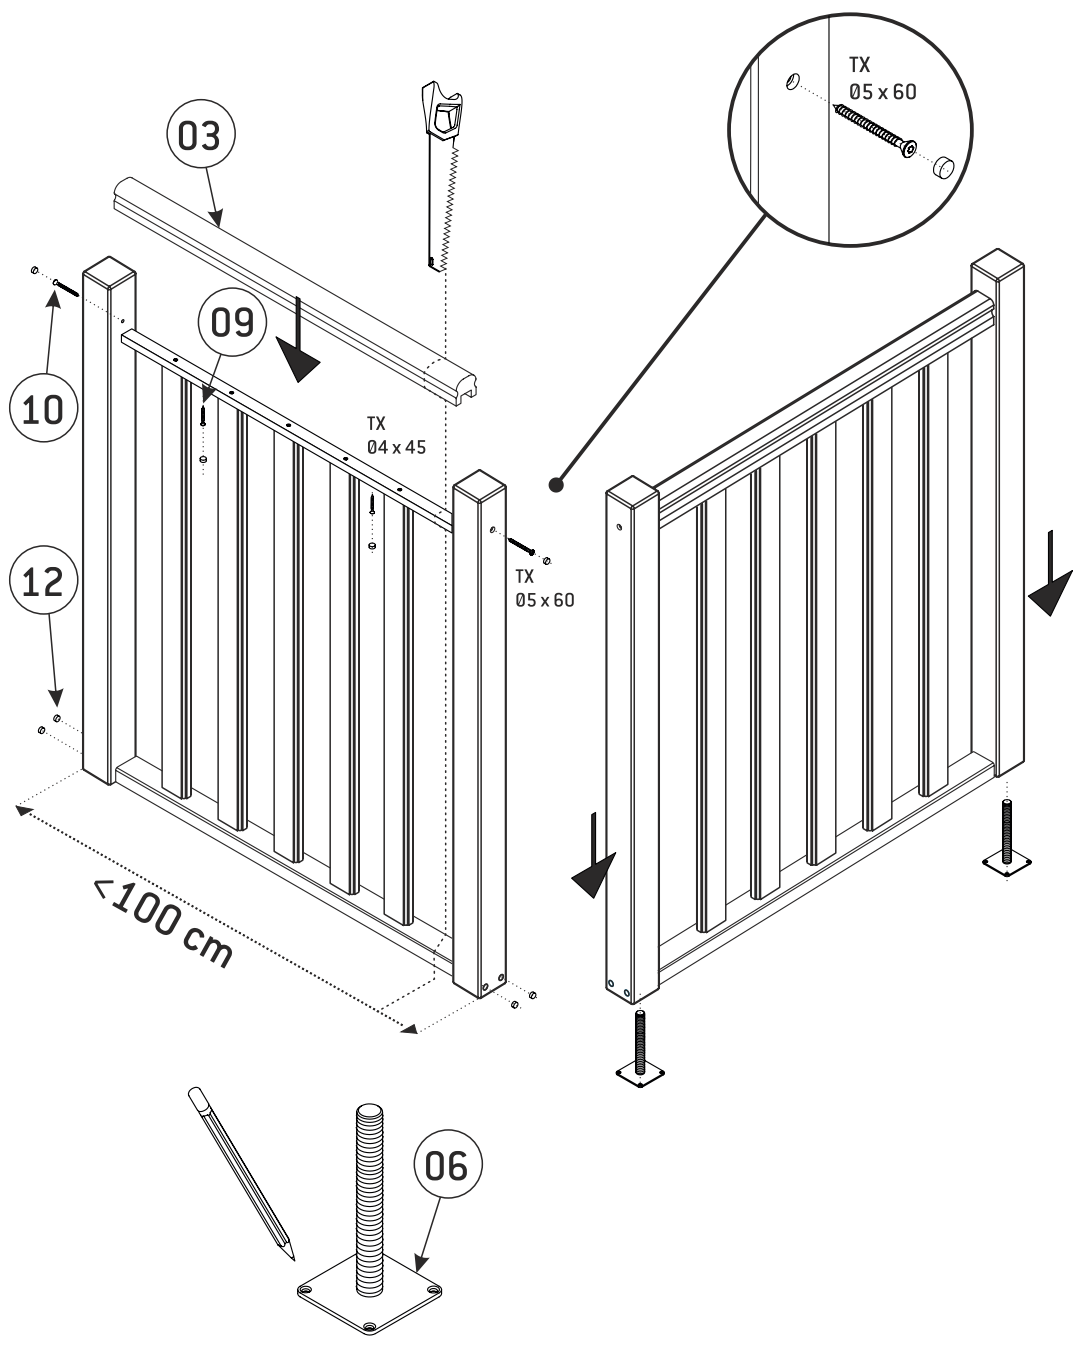

100 CM WOOD LANDING BANISTER

HELSINKI

**MONTAGEVEJLEDNING / MONTERINGSANVISNING
MONTAGEANLEITUNG / ASSEMBLY INSTRUCTION**

<p>01 x2</p>  <p>70x70x1040</p>	<p>02 x5</p>  <p>25x62x920</p>	<p>03 x1</p>  <p>50x50x860</p>	<p>04 x1</p>  <p>25x16x860</p>	<p>05 x1</p>  <p>54x32x860</p>			
<p>06 x2</p>  <p>65x65x140</p>	<p>07 x8</p>  <p>Ø10x50</p>	<p>08 x15+2</p>  <p>Ø4x40</p>	<p>09 x2</p>  <p>Ø4x45</p>	<p>10 x6</p>  <p>Ø5x60</p>	<p>11 x1</p>  <p>55x30x92</p>	<p>12 x8</p>  <p>Ø12x5</p>	<p>13 x8</p>  <p>Ø5x60</p>
 <p>Pz2</p>	 <p>Ø10</p>	 <p>Ø4</p>	 <p>silicone</p>				

1

2

3

4

5