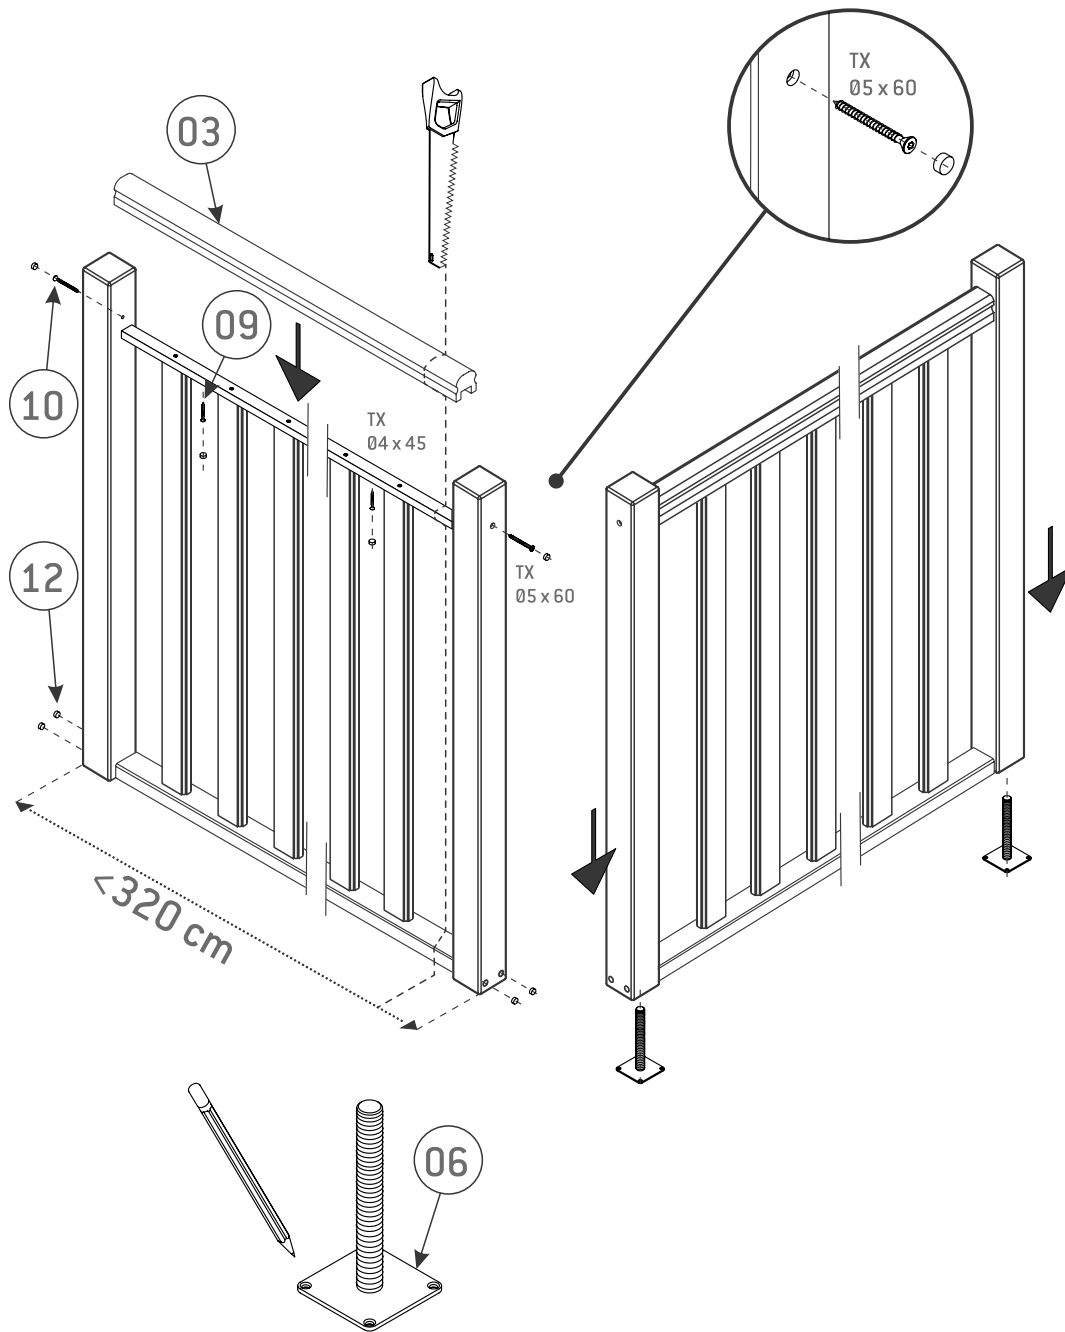

**320 CM WOOD LANDING BANISTER**

# HELSINKI

**MONTAGEVEJLEDNING / MONTERINGSANVISNING  
MONTAGEANLEITUNG / ASSEMBLY INSTRUCTION**

<p>01 x2</p>  <p>70x70x1040</p>	<p>02 x17</p>  <p>25x62x920</p>	<p>03 x1</p>  <p>50x50x3060</p>	<p>04 x1</p>  <p>25x16x3060</p>	<p>05 x1</p>  <p>54x32x3060</p>				
<p>06 x2</p>  <p>65x65x140</p>	<p>07 x8</p>  <p>Ø10x50</p>	<p>08 x51+2</p>  <p>Ø4x40</p>	<p>09 x4</p>  <p>Ø4x45</p>	<p>10 x6</p>  <p>Ø5x60</p>	<p>11 x1</p>  <p>55x30x111,4</p>	<p>12 x8</p>  <p>Ø12x5</p>	<p>13 x8</p>  <p>Ø5x60</p>	
 <p>Pz2</p>	 <p>Ø10</p>	 <p>Ø4</p>		 <p>silicone</p>				

**1**

**2**

**3**

**4**

**5**