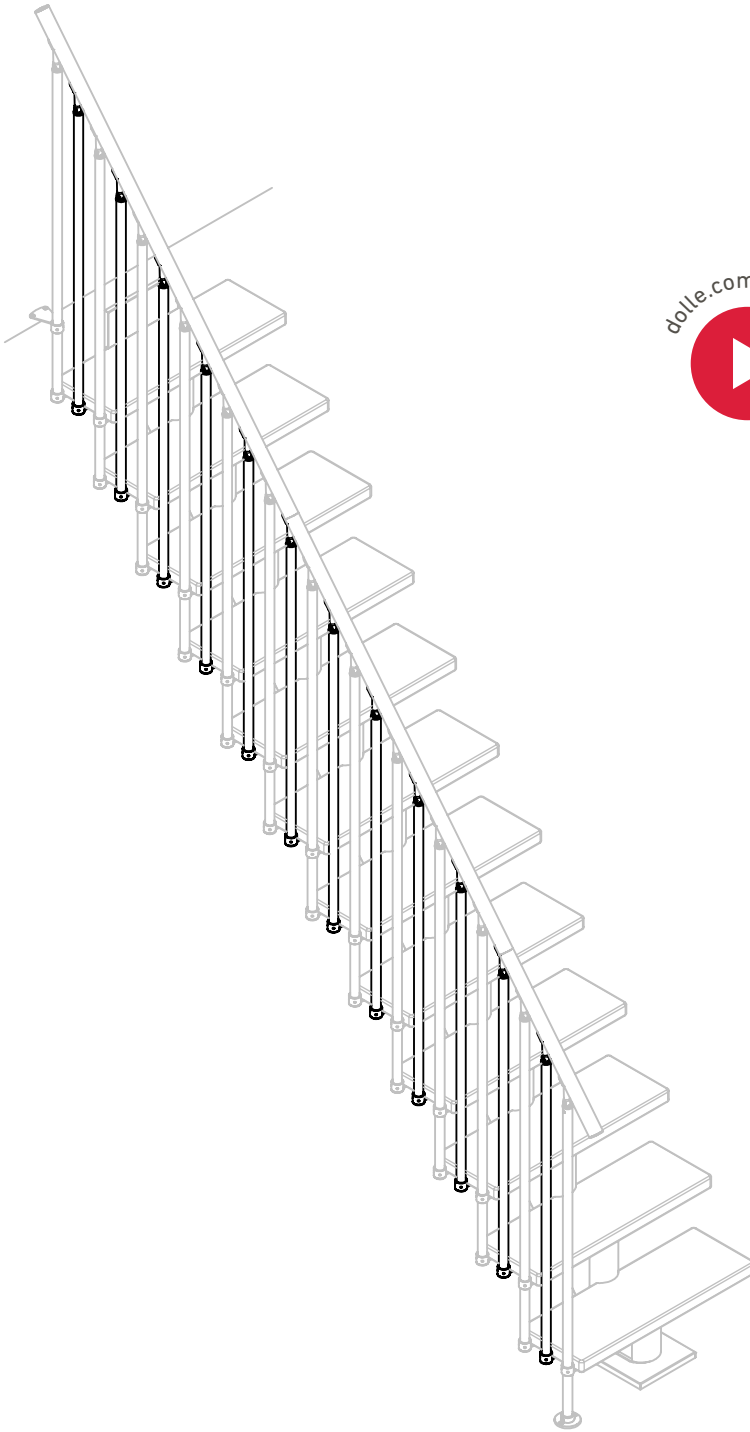

**DOLLE®**

[dolle.com/classic](http://dolle.com/classic)

**MIDDLE BANISTER KIT**

# CLASSIC

**INSTRUCTION / MONTAGEANLEITUNG  
INSTRUKTION / INSTRUCCION / INSTRUKCJA**

**SOGEM®**

PART OF DOLLE GROUP

8

K2-1077025 RAL 7016  
K2-1077026 RAL 9005  
K2-1077027 Pearl grey  
K2-1077028 RAL 9016