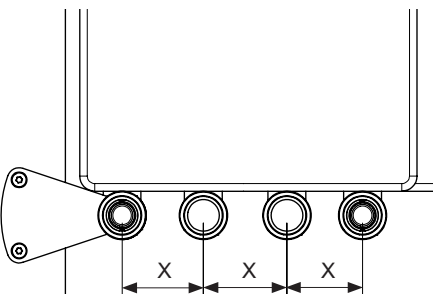

55

K3-05056  
M6 x 5

CLASSIC III / IIIII						
	11	12	13	14	15	
x	I	24/48	24/48	26/52	28/56	30/60
	L	24/48	24/48	24/48	24/48	26/52
	U	24/48	24/48	24/48	24/48	24/48

 Tools not included!  
Werkzeuge nicht enthalten!  
Gereedschap niet inbegrepen!  
Outils non inclus!  
Værktøj ikke inkluderet!

Ø 3mm  
Ø 4mm

3mm

PZ2  
TX30

1

**CLASSIC III**

**CLASSIC III**

2

3