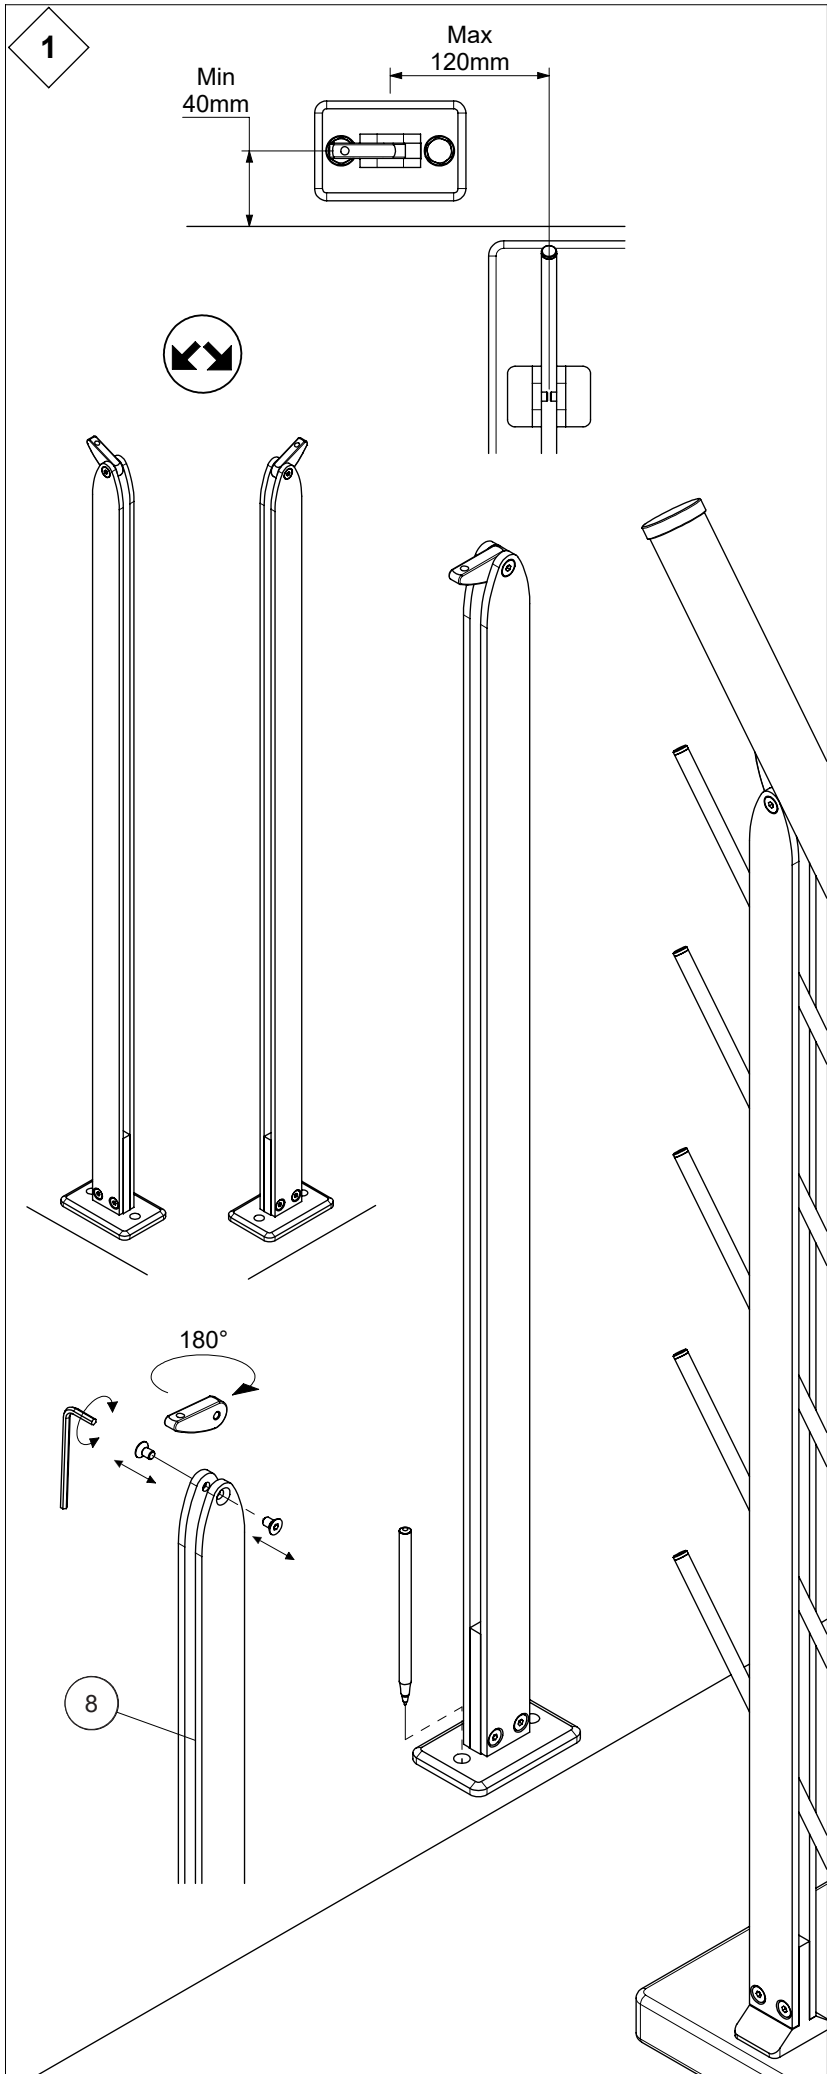

**Extension kit
Ergänzungspaket**

**Uitbreidingsset
Kit de suite**

Forlængerpakke

<p>8</p> 	<p>30</p>  <p>x 5 K3-08023</p>						
	<p>32</p>  <p>Ø 40 1000</p> <p>Beech / Buche / Beuken / Hêter / Bøg Oak / Eiche / Bijv / Chêne / Eg Oak white / Eiche weiß / Bijv wit / Chêne blanc / Eg hvid</p>						
	<p>33</p>  <p>Ø 10 1000</p>						
	<p>40</p>  <p>x 4 K3-08001 Ø12 x 60</p>	<p>41</p>  <p>x 4 K3-04001 Ø10</p>	<p>42</p>  <p>x 4 K3-06338 Ø10 x 70</p>	<p>47</p>  <p>x 2 R3-91415 Ø8 x 40</p>	<p>48</p>  <p>x 2 K3-06239 Ø4,5 x 25 PZ2</p>		
	<p>x 2 K2-1077735 RAL 7016 K2-1077736 RAL 9005 K2-1077737 Pearl grey K2-1077738 RAL 9016</p>						

 Tools not included!
Werkzeuge nicht enthalten!
Gereedschap niet inbegrepen!
Outils non inclus!
Værktøj ikke inkluderet!

PZ2
TX20
TX25

2,5 mm
4 mm

11

12

13

14

15