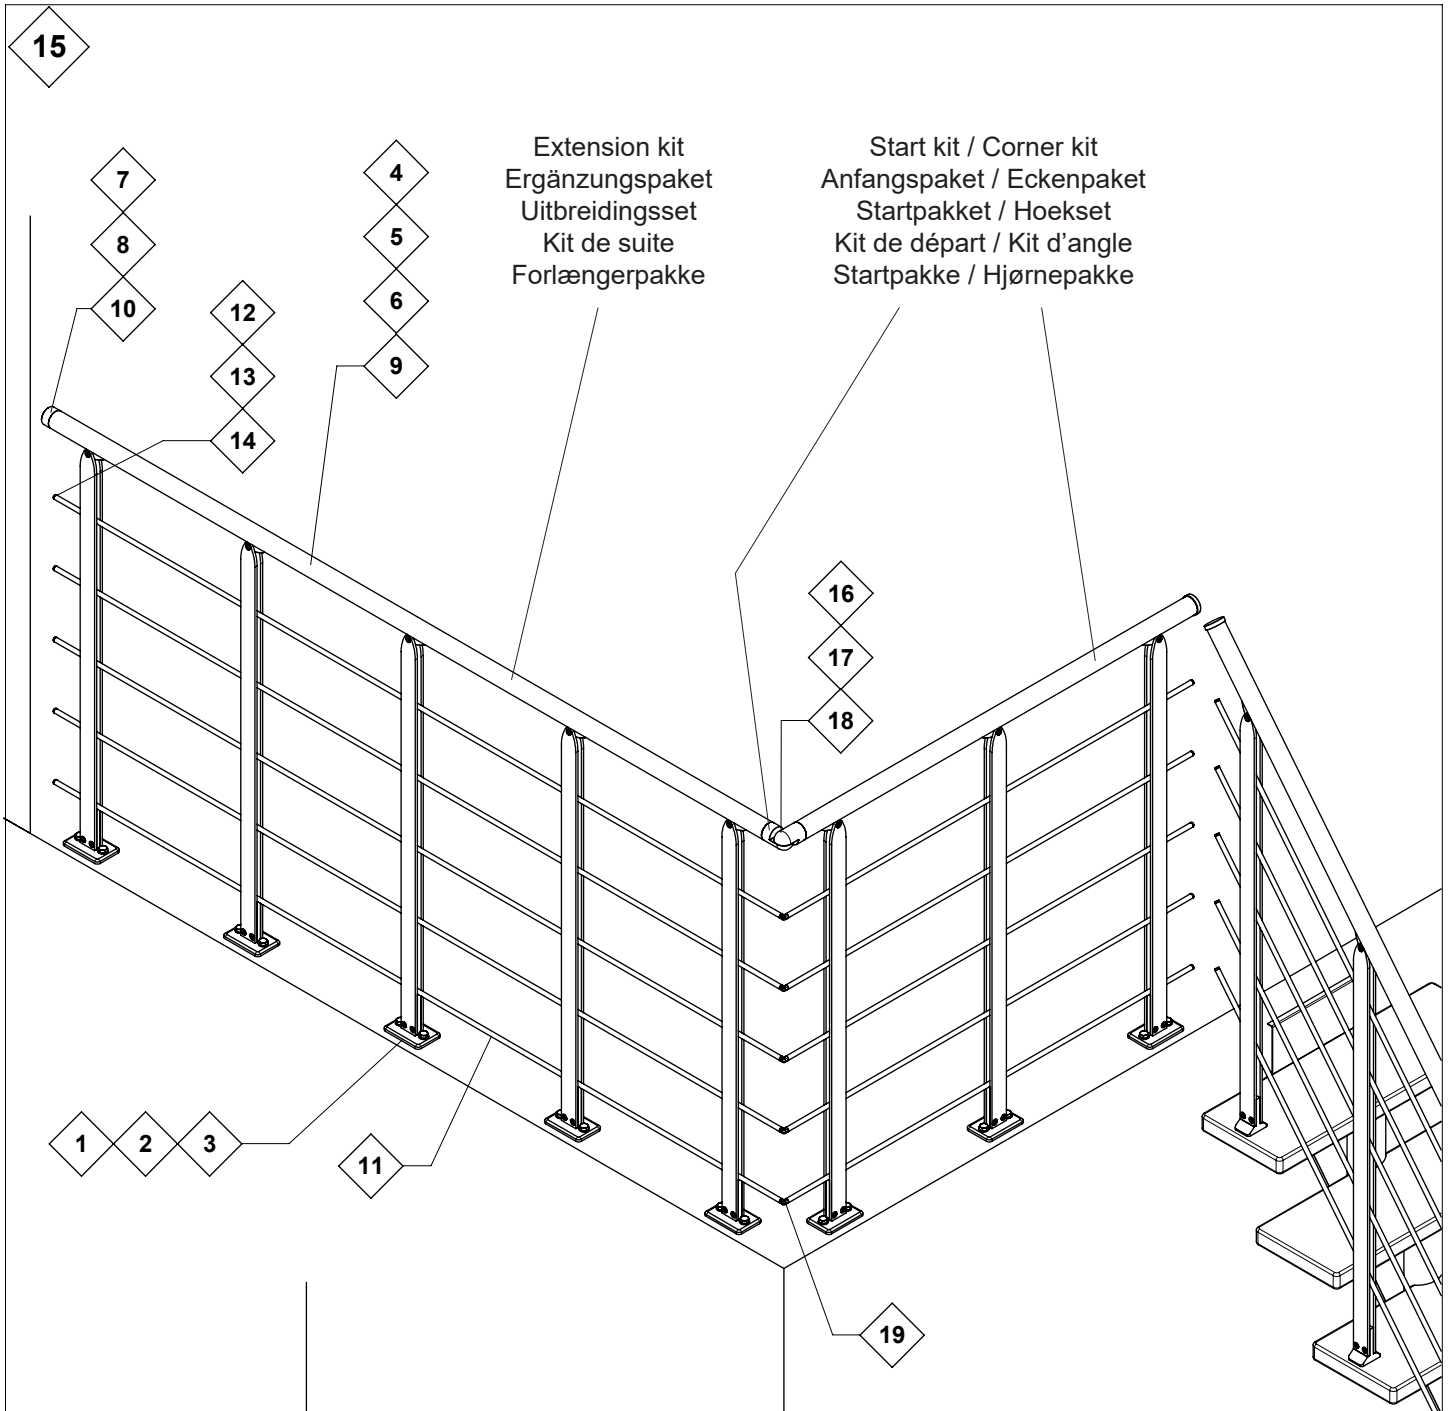

15

Extension kit
Ergänzungspaket
Uitbreidingsset
Kit de suite
Forlængerpakke

Start kit / Corner kit
Anfangspaket / Eckenpaket
Startpakket / Hoekset
Kit de départ / Kit d'angle
Startpakke / Hjørnepakke