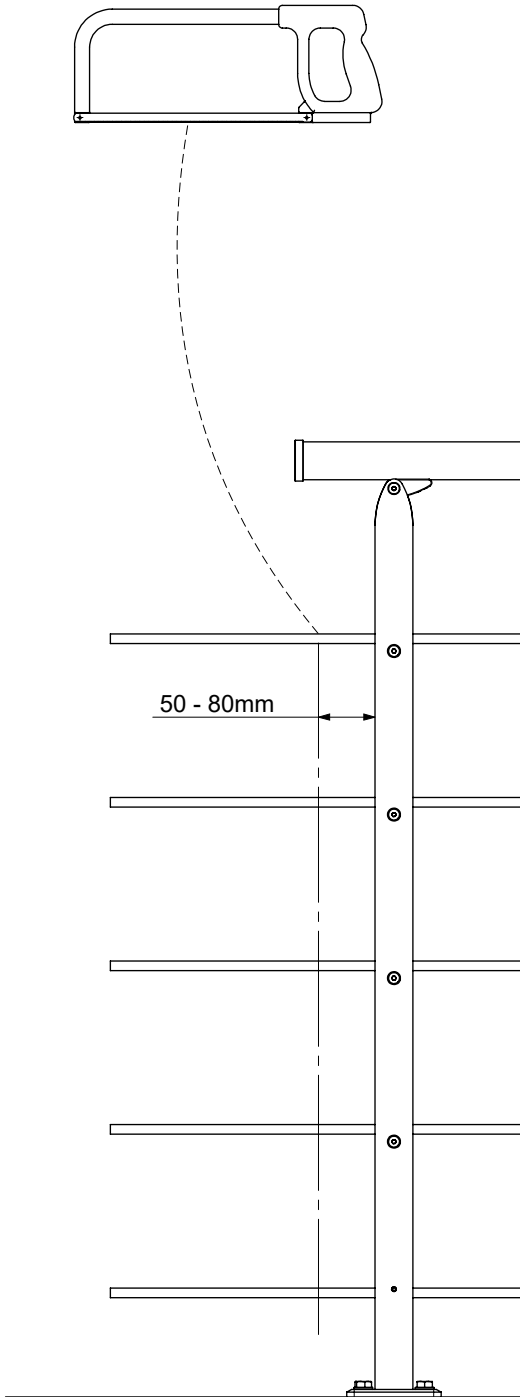

**Extension kit
Ergänzungspaket**

**Uitbreidingsset
Kit de suite**

Forlængerpakke

<p>8</p> 	<p>30</p>  <p>x 5 K3-08023</p>						
	<p>32</p>  <p>Ø 40 1000</p> <p>Beech / Buche / Beuken / Hêter / Bøg Oak / Eiche / Bijv / Chêne / Eg Oak white / Eiche weiß / Bijv wit / Chêne blanc / Eg hvid</p>						
	<p>33</p>  <p>Ø 10 1000</p>						
	<p>40</p>  <p>x 4 K3-08001 Ø12 x 60</p>	<p>41</p>  <p>x 4 K3-04001 Ø10</p>	<p>42</p>  <p>x 4 K3-06338 Ø10 x 70</p>	<p>47</p>  <p>x 2 R3-91415 Ø8 x 40</p>	<p>48</p>  <p>x 2 K3-06239 Ø4,5 x 25 PZ2</p>		
	<p>x 2 K2-1077735 RAL 7016 K2-1077736 RAL 9005 K2-1077737 Pearl grey K2-1077738 RAL 9016</p>						

 Tools not included!
Werkzeuge nicht enthalten!
Gereedschap niet inbegrepen!
Outils non inclus!
Værktøj ikke inkluderet!

PZ2
TX20
TX25

2,5 mm
4 mm

11

12

13

14

15