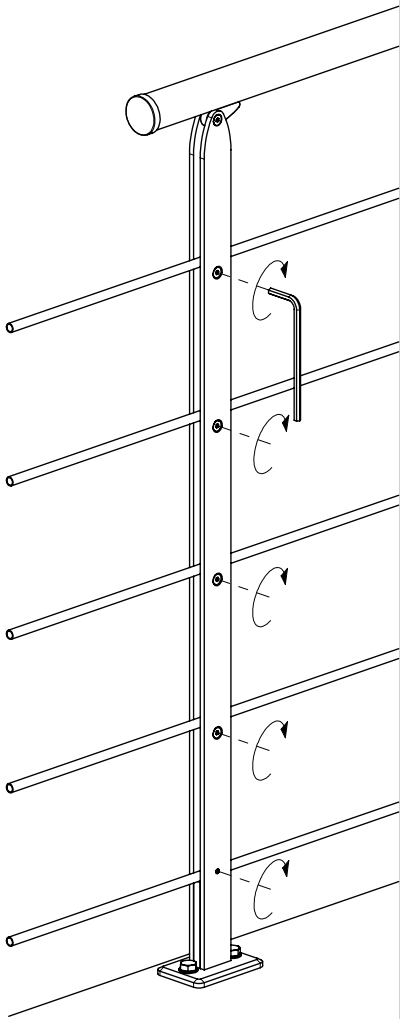

**Extension kit
Ergänzungspaket**

**Uitbreidingsset
Kit de suite**

Forlængerpakke

<p>8</p> 	<p>30</p>  <p>x 5 K3-08023</p>						
	<p>32</p>  <p>Ø 40 1000</p> <p>Beech / Buche / Beuken / Hêter / Bøg Oak / Eiche / Bijv / Chêne / Eg Oak white / Eiche weiß / Bijv wit / Chêne blanc / Eg hvid</p>						
	<p>33</p>  <p>Ø 10 1000</p>						
	<p>40</p>  <p>x 4 K3-08001 Ø12 x 60</p>	<p>41</p>  <p>x 4 K3-04001 Ø10</p>	<p>42</p>  <p>x 4 K3-06338 Ø10 x 70</p>	<p>47</p>  <p>x 2 R3-91415 Ø8 x 40</p>	<p>48</p>  <p>x 2 K3-06239 Ø4,5 x 25 PZ2</p>		
	<p>x 2 K2-1077735 RAL 7016 K2-1077736 RAL 9005 K2-1077737 Pearl grey K2-1077738 RAL 9016</p>						

 Tools not included!
Werkzeuge nicht enthalten!
Gereedschap niet inbegrepen!
Outils non inclus!
Værktøj ikke inkluderet!

PZ2
TX20
TX25

2,5 mm
4 mm

11

12

13

14

15