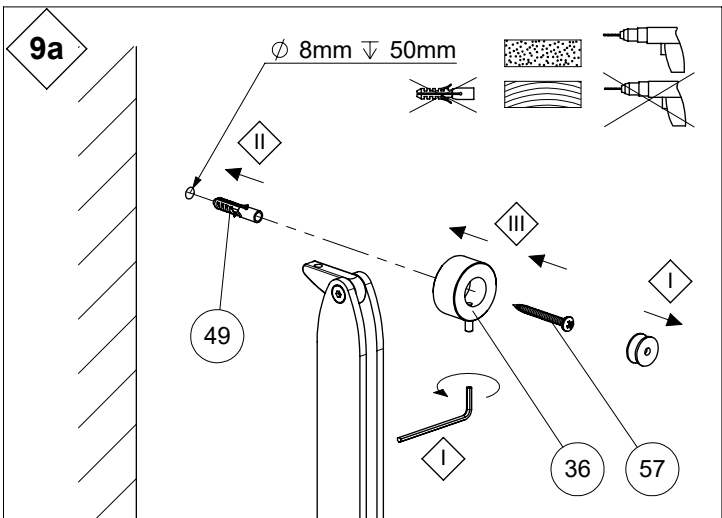

**Extension kit
Ergänzungspaket**

**Uitbreidingsset
Kit de suite**

Forlængerpakke

<p>8</p> 	<p>30</p>  <p>x 5 K3-08023</p>						
	<p>32</p>  <p>Ø 40 1000</p> <p>Beech / Buche / Beuken / Hêter / Bøg Oak / Eiche / Bijv / Chêne / Eg Oak white / Eiche weiß / Bijv wit / Chêne blanc / Eg hvid</p>						
	<p>33</p>  <p>Ø 10 1000</p>						
	<p>40</p>  <p>x 4 K3-08001 Ø12 x 60</p>	<p>41</p>  <p>x 4 K3-04001 Ø10</p>	<p>42</p>  <p>x 4 K3-06338 Ø10 x 70</p>	<p>47</p>  <p>x 2 R3-91415 Ø8 x 40</p>	<p>48</p>  <p>x 2 K3-06239 Ø4,5 x 25 PZ2</p>		
	<p>x 2 K2-1077735 RAL 7016 K2-1077736 RAL 9005 K2-1077737 Pearl grey K2-1077738 RAL 9016</p>						

 Tools not included!
Werkzeuge nicht enthalten!
Gereedschap niet inbegrepen!
Outils non inclus!
Værktøj ikke inkluderet!

PZ2
TX20
TX25

2,5 mm
4 mm

11

12

13

14

15