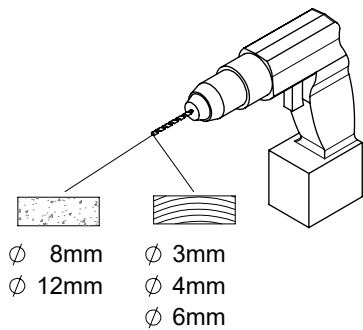

**Extension kit
Ergänzungspaket**

**Uitbreidingsset
Kit de suite**

Forlængerpakke

8	30 x 5 K3-08023						
	32 Ø 40 1000 Beech / Buche / Beuken / Hêter / Bøg Oak / Eiche / Bijv / Chêne / Eg Oak white / Eiche weiß / Bijv wit / Chêne blanc / Eg hvid						
	33 Ø 10 1000						
	40 x 4 K3-08001 Ø12 x 60	41 x 4 K3-04001 Ø10	42 x 4 K3-06338 Ø10 x 70	47 x 2 R3-91415 Ø8 x 40	48 x 2 K3-06239 Ø4,5 x 25 PZ2		
	x 2 K2-1077735 RAL 7016 K2-1077736 RAL 9005 K2-1077737 Pearl grey K2-1077738 RAL 9016						

Tools not included!
Werkzeuge nicht enthalten!
Gereedschap niet inbegrepen!
Outils non inclus!
Værktøj ikke inkluderet!

PZ2
TX20
TX25

2,5 mm
4 mm