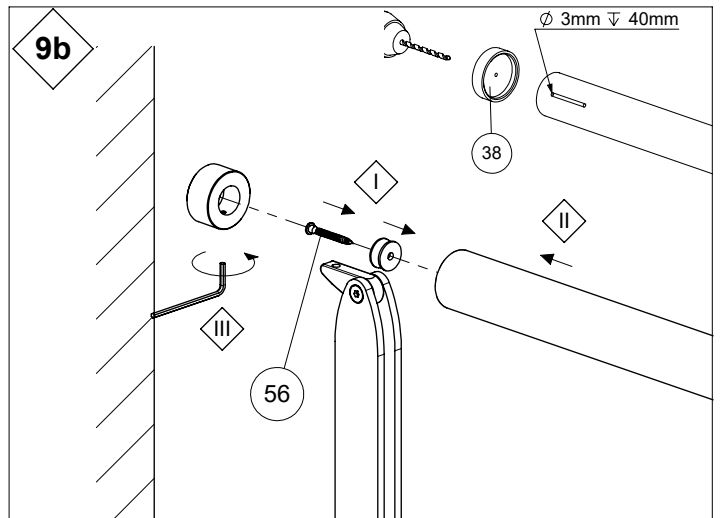

**Extension kit
Ergänzungspaket**

**Uitbreidingsset
Kit de suite**

Forlængerpakke

<p>8</p> 	<p>30</p>  <p>x 5 K3-08023</p>						
	<p>32</p>  <p>Ø 40 1000</p> <p>Beech / Buche / Beuken / Hêter / Bøg Oak / Eiche / Bijv / Chêne / Eg Oak white / Eiche weiß / Bijv wit / Chêne blanc / Eg hvid</p>						
	<p>33</p>  <p>Ø 10 1000</p>						
	<p>40</p>  <p>x 4 K3-08001 Ø12 x 60</p>	<p>41</p>  <p>x 4 K3-04001 Ø10</p>	<p>42</p>  <p>x 4 K3-06338 Ø10 x 70</p>	<p>47</p>  <p>x 2 R3-91415 Ø8 x 40</p>	<p>48</p>  <p>x 2 K3-06239 Ø4,5 x 25 PZ2</p>		
	<p>x 2 K2-1077735 RAL 7016 K2-1077736 RAL 9005 K2-1077737 Pearl grey K2-1077738 RAL 9016</p>						

 Tools not included!
Werkzeuge nicht enthalten!
Gereedschap niet inbegrepen!
Outils non inclus!
Værktøj ikke inkluderet!

PZ2
TX20
TX25

2,5 mm
4 mm

11

12

13

14

15