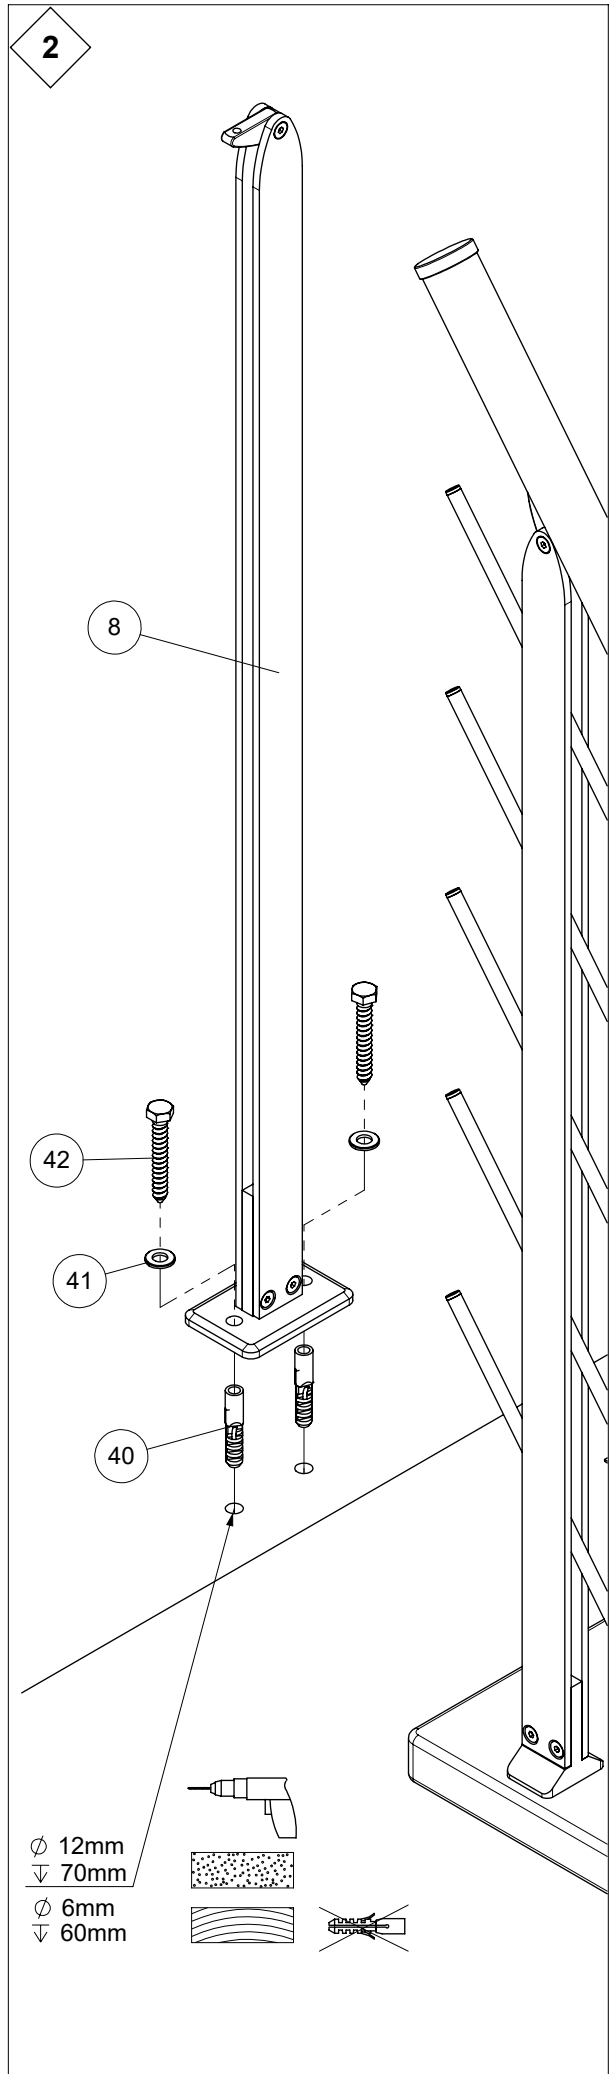

**Extension kit
Ergänzungspaket**

**Uitbreidingsset
Kit de suite**

Forlængerpakke

<p>8</p> 	<p>30</p>  <p>x 5 K3-08023</p>						
	<p>32</p>  <p>Ø 40 1000</p> <p>Beech / Buche / Beuken / Hêter / Bøg Oak / Eiche / Bijv / Chêne / Eg Oak white / Eiche weiß / Bijv wit / Chêne blanc / Eg hvid</p>						
	<p>33</p>  <p>Ø 10 1000</p>						
	<p>40</p>  <p>x 4 K3-08001 Ø12 x 60</p>	<p>41</p>  <p>x 4 K3-04001 Ø10</p>	<p>42</p>  <p>x 4 K3-06338 Ø10 x 70</p>	<p>47</p>  <p>x 2 R3-91415 Ø8 x 40</p>	<p>48</p>  <p>x 2 K3-06239 Ø4,5 x 25 PZ2</p>		
	<p>x 2 K2-1077735 RAL 7016 K2-1077736 RAL 9005 K2-1077737 Pearl grey K2-1077738 RAL 9016</p>						

 Tools not included!
Werkzeuge nicht enthalten!
Gereedschap niet inbegrepen!
Outils non inclus!
Værktøj ikke inkluderet!

PZ2
TX20
TX25

2,5 mm
4 mm

11

12

13

14

15